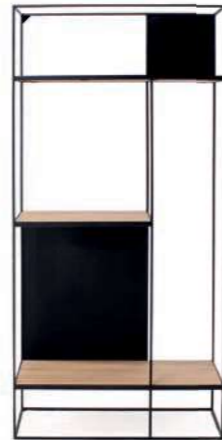

Rubic

Choose your Rubic.element

WALL RACK 76*38
H38 . W76 . D30

WALL RACK 76*73
H73 . W76 . D30

WALL RACK 150*38
H38 . W150 . D30

SIDETABLE
H60 . W32 . D60

COFFEE TABLE
H40 . W130 . D70

CONSOLE
H80 . W120 . D35

Rubic Rack 180*180
p. 120

Rubic Console
p. 117

Choose your Rubic.element

RACK LEFT 180*90
H180 . W90 . D40

RACK RIGHT 180*90
H180 . W90 . D40

RACK 90*70
H90 . W70 . D40

RACK 180*180
H180 . W180 . D40

Choose your wood.color

OAK.

Rubic Sidetable
p. 117

Rubic Coffee table
p. 117

Rubic Wall rack 150*38
p. 117