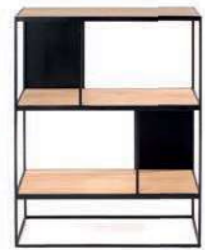

Rubic

Choose your Rubic.element

WALL RACK 76*38
H38 . W76 . D30

WALL RACK 76*73
H73 . W76 . D30

WALL RACK 150*38
H38 . W150 . D30

SIDETABLE
H60 . W32 . D60

COFFEE TABLE
H40 . W130 . D70

CONSOLE
H80 . W120 . D35

Rubic Rack 180*180
p. 120

Rubic Console
p. 117

Choose your Rubic.element

RACK LEFT 180*90
H180 . W90 . D40

RACK RIGHT 180*90
H180 . W90 . D40

RACK 90*70
H90 . W70 . D40

RACK 180*180
H180 . W180 . D40

Choose your wood.color

OAK.

Rubic Sidetable
p. 117

Rubic Coffee table
p. 117

Rubic Wall rack 150*38
p. 117