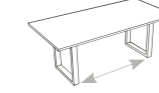

HYP

KING

\*leg only possible in black or white

ROUND 

IRON BASE

RIO

\*leg only possible in black or white

OAK BASE

XEM

DIMENSIONS.

DIMENSIONS BETWEEN LEGS.

RECTANGULAR AND RACLIN

W220 . D100 . H74 cm	142 cm	178 cm	178 cm	178 cm	142 cm
W240 . D100 . H74 cm	162 cm	198 cm	198 cm	198 cm	162 cm
W260 . D100 . H74 cm	182 cm	218 cm	218 cm	218 cm	182 cm
W280 . D100 . H74 cm	202 cm	238 cm	238 cm	238 cm	202 cm
W300 . D100 . H74 cm	222 cm	258 cm	258 cm	258 cm	222 cm
W220 . D110 . H74 cm	142 cm	178 cm	178 cm	178 cm	142 cm
W240 . D110 . H74 cm	162 cm	198 cm	198 cm	198 cm	162 cm
W260 . D110 . H74 cm	182 cm	218 cm	218 cm	218 cm	182 cm
W280 . D110 . H74 cm	202 cm	238 cm	238 cm	238 cm	202 cm
W300 . D110 . H74 cm	222 cm	258 cm	258 cm	258 cm	222 cm
W220 . D130 . H74 cm	142 cm	178 cm	178 cm	178 cm	142 cm
W240 . D130 . H74 cm	162 cm	198 cm	198 cm	198 cm	162 cm
W260 . D130 . H74 cm	182 cm	218 cm	218 cm	218 cm	182 cm
W280 . D130 . H74 cm	202 cm	238 cm	238 cm	238 cm	202 cm
W300 . D130 . H74 cm	222 cm	258 cm	258 cm	258 cm	222 cm

DIMENSIONS.

ROUND

- Ø135 . H74 cm
- Ø140 . H74 cm
- Ø150 . H74 cm
- Ø160 . H74 cm

Table Xem  
p. 110

Chair Hapy  
p. 07

Table Alf  
p. 110

Armchair Adyl  
p. 25

Table A1P  
p. 110