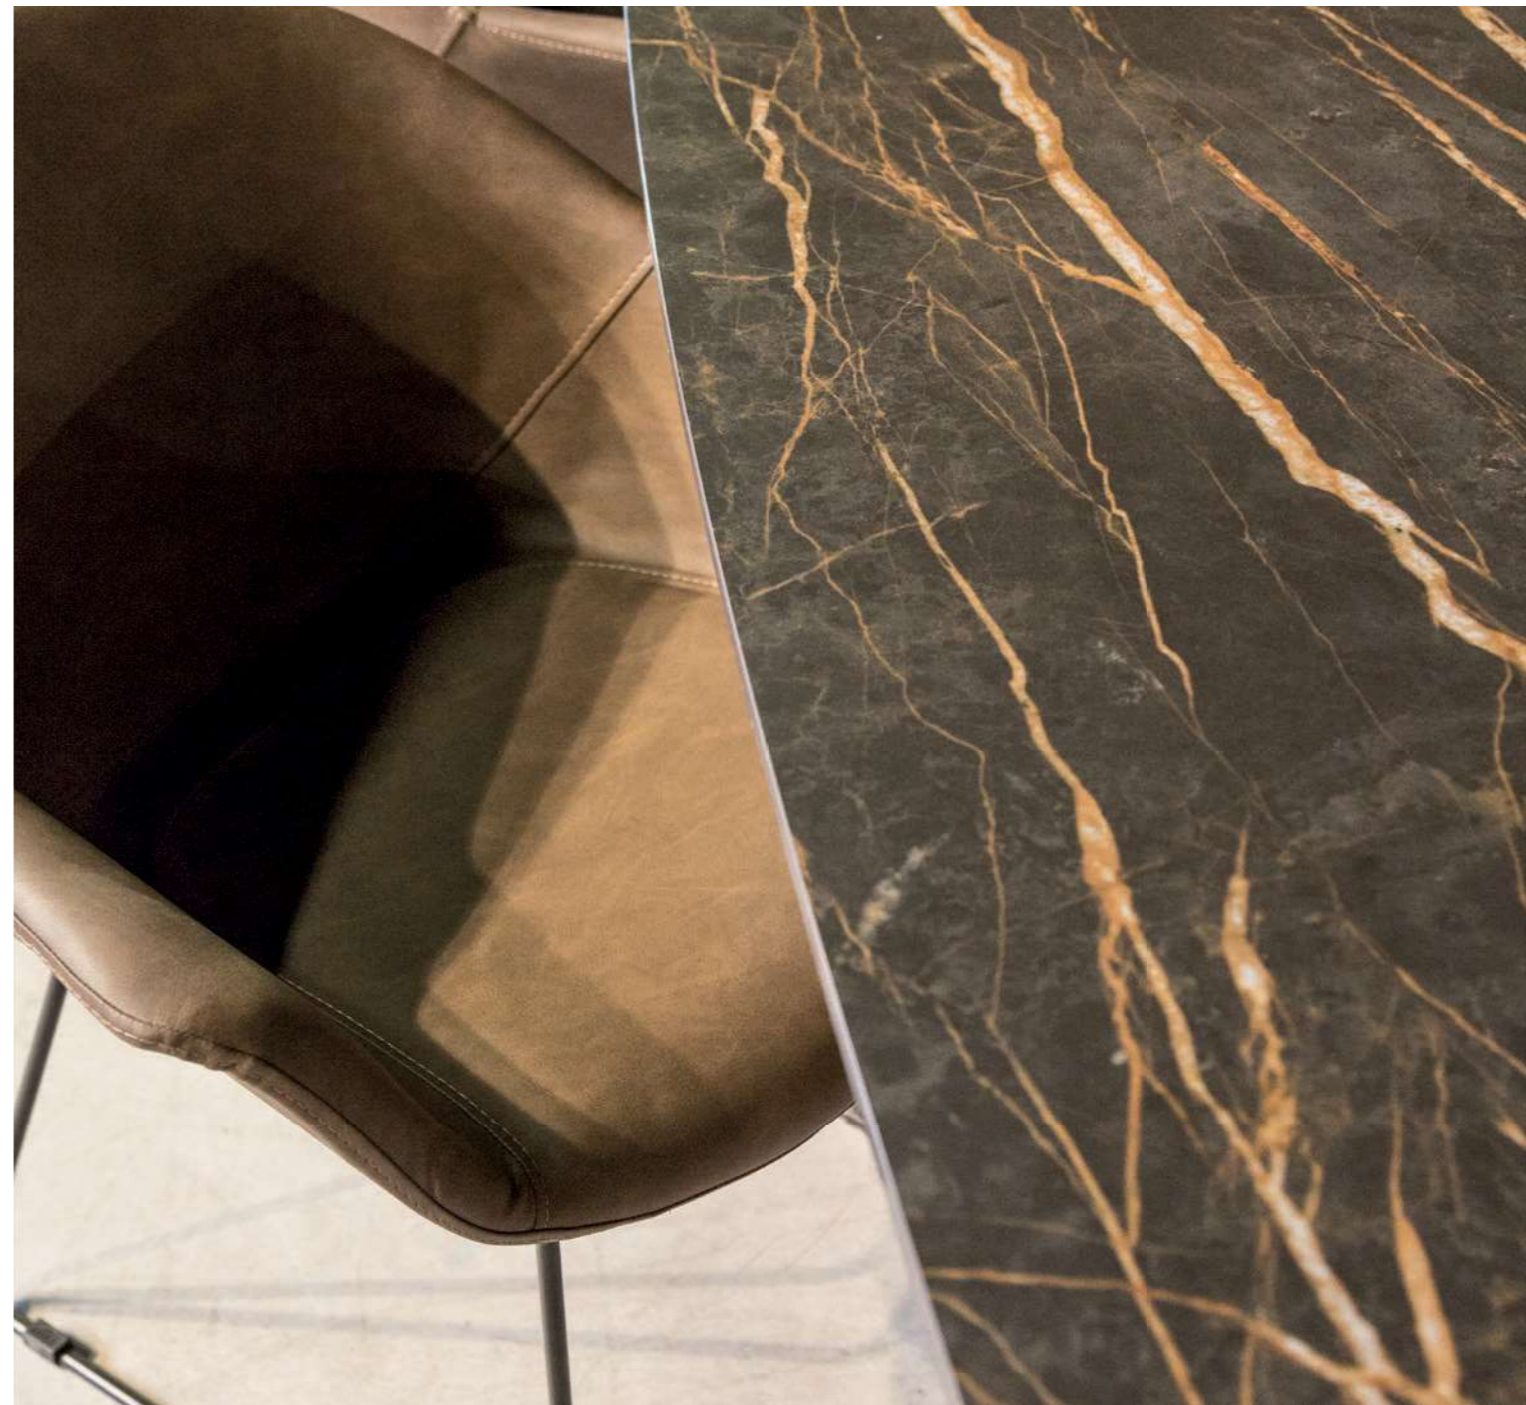

DIMENSIONS.

ROUND

- Ø135 . H74 cm
- Ø140 . H74 cm
- Ø150 . H74 cm
- Ø160 . H74 cm

Table Xem  
p. 110

Chair Hapy  
p. 07

Table Alf  
p. 110

Armchair Adyl  
p. 25

Table A1P  
p. 110