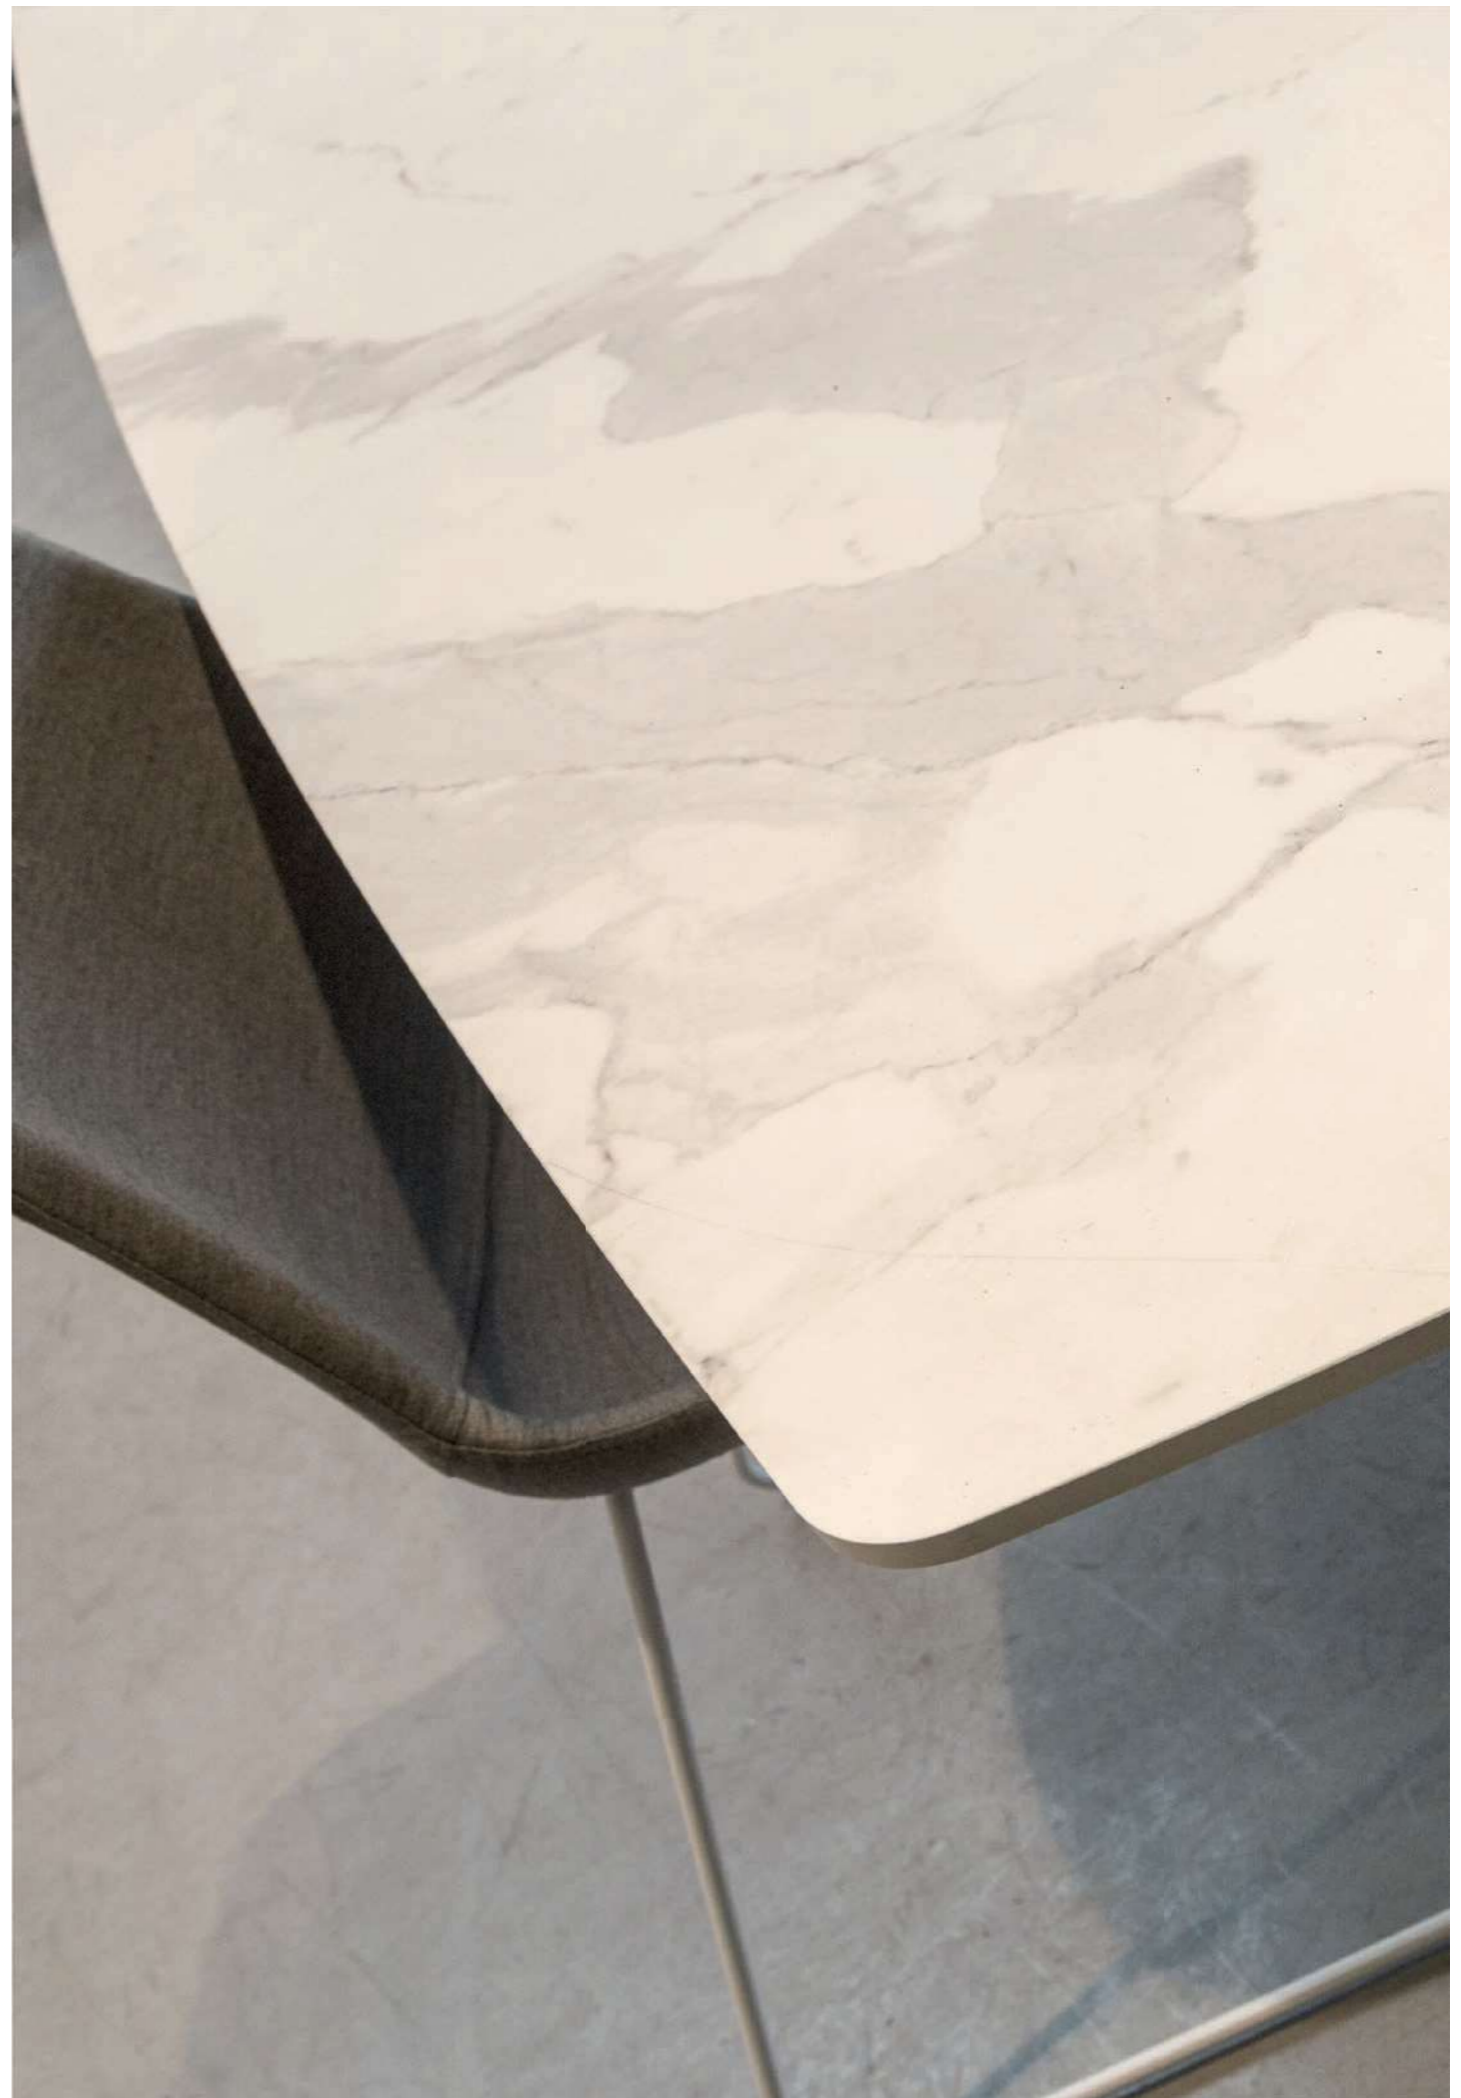

## Table.ID Ceramic

DINING TABLE

H77 cm.